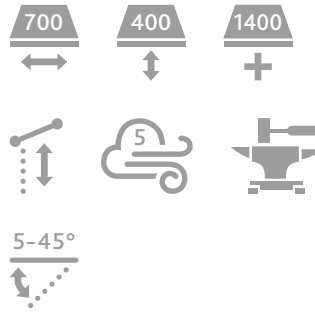

Novetta Basis mit stranggepresstem, starrem Armhalter und hoch belastbarem Ketten-gelenkarm