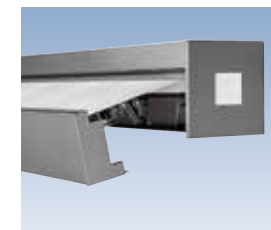

Novetta Compact:
Novetta Plus H
Novetta CC
Novetta Plus 2

Novetta Cassetten:
Novetta Plus Q
Novetta Plus F
Novetta Plus R