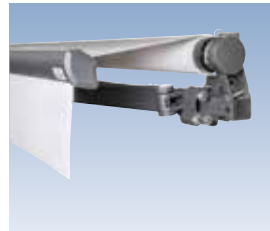

Prima Markisen