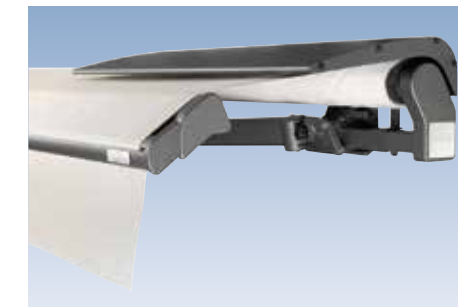

Die Zusatzfläche bietet weiteren, exklusiven Schatten – das herausragende Merkmal der Novetta Plus 2