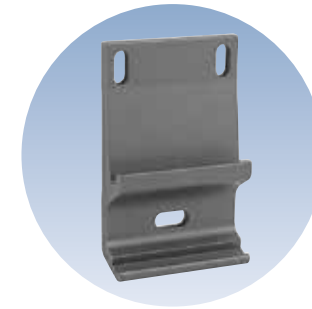

Ob als Tragrohrmarkise Prima T | TS, als exklusive Compactcassette Prima CC oder als filigrane, rundum geschlossene Cassettenmarkise Prima C1: Mit einem pulverlackierten Gestell, Befestigungen und Armhalterungen aus Aluminium und stabilen Gelenkarmen mit Doppelseil hält Ihre Freude an der Markise viele Sommer lang.

Bewährte Einhaktechnik mit stranggepressten Aluminiumkonsolen garantiert einen sicheren Halt

Stabile Einhakbefestigung auch bei den Cassettenmarkisen der Prima Baureihe

Einhakkonsole für eine variable Befestigung am Markisenkasten

Konsole zur Einhakbefestigung für hohe Befestigungsansprüche, in verschiedenen Breiten lieferbar

Neigungsverstellung aus gesenkgeschmiedetem Aluminium mit automatisch verriegelnder Hochschlagsicherung

Armhalter aus stranggepresstem Aluminium garantieren einen festen Halt der Gelenkarme