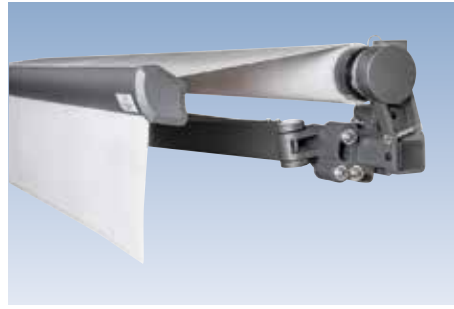

Ob als Tragrohrmarkise Prima T | TS, als exklusive Compactcassette Prima CC oder als filigrane, rundum geschlossene Cassettenmarkise Prima C1: Mit einem pulverlackierten Gestell, Befestigungen und Armhalterungen aus Aluminium und stabilen Gelenkarmen mit Doppelseil hält Ihre Freude an der Markise viele Sommer lang.

Der Spalt zwischen Cassette und Wand wird optisch durch farblich angepasste Aluminiumdeckel verschlossen

Prima C1: Die filigrane Cassettenmarkise

Kompakte und filigrane Bauweise sowie eine extrem kleine Cassettenhöhe zeichnen die Prima C1 aus. Hinzu kommt die äußerst einfache Montage – je nach Wunsch ist diese Cassettenmarkise an Wand, Decke oder Dachsparren zu befestigen.

Die schützende Behanghülse schafft einen Rundumschutz des Markisentuches bei jedem Wetter. Der leicht abnehmbare Volant lässt sich in der Wintersaison sicher und geschützt in der Hülse verbergen.

Für die besondere bauliche Situation bietet die Novetta XS die Möglichkeit, den Ausfall der Markise größer als die Breite zu wählen. Diese sogenannte Schmalmarkise gibt es auch als Gelenkarmmarkise Novetta XH mit schützender Behanghülse.

Der integrierte Regenschutzschirm der Prima TS bietet zusätzlichen Schutz vor Verschmutzung und Witterungseinflüssen. Dadurch wird die Lebensdauer der Markise verlängert. Die seitliche Abdeckung aus Aluminium rundet das Design optimal ab. Mit entsprechenden Konsolen lässt sie sich problemlos an Wand, Decke oder Dachsparren montieren.