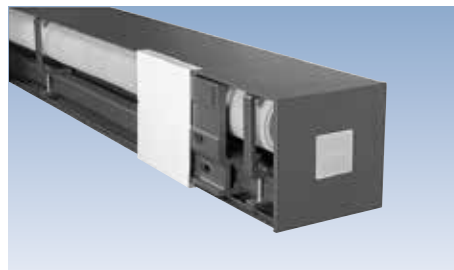

Die optional erhältliche Rückwand verschließt den Kasten bei Decken- oder Dachsparrenmontage