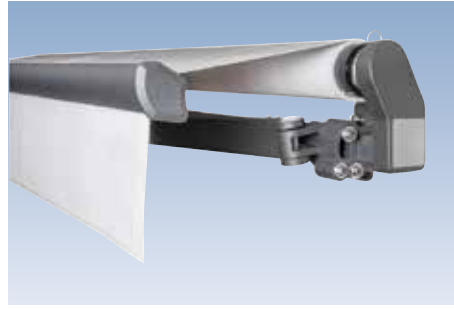

Novetta Basis mit stranggepresstem, starrem Armhalter und hoch belastbarem Ketten-gelenkarm