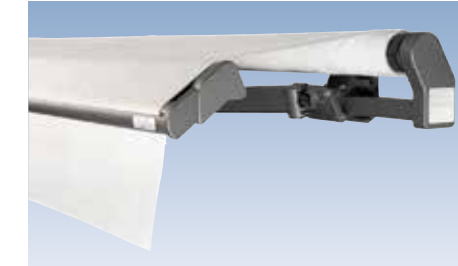

Im geschlossenen Zustand fahren alle Profile dicht aneinander. Damit wird für diese Doppelmarkise ein relativ kleiner Bauraum benötigt