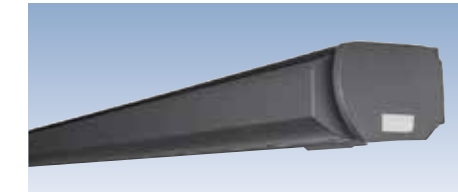

Konsole zur Einhakbefestigung für hohe Befestigungsansprüche, in verschiedenen Breiten lieferbar

Neigungsverstellung aus gesenkgeschmiedetem Aluminium mit automatisch verriegelnder Hochschlagsicherung

Armhalter aus stranggepresstem Aluminium garantieren einen festen Halt der Gelenkarme

Doppelgelenkarmmarkise Novetta Plus 2 mit zusätzlich ausfahrbarer Fläche

LED-Beleuchtung und Bedienung des Volanrollos per Funk zeichnen die Novetta Plus R aus

Gesenkgeschmiedeter Armhalter aus Aluminium mit Hochschlag-sicherung und Kipp-Rückstellung

Die Markise Novetta Plus F ist eine rundum geschlossene Cassettenmarkise, die sich besonders durch ihre flache Bauweise (Bauhöhe 15 cm) auszeichnet.

Mit ihrer „selbsttragenden Karosserie“ verfügt dieser Markisentyp über eine extrem hohe Stabilität, sodass fast immer nur zwei Befestigungspunkte nötig sind.