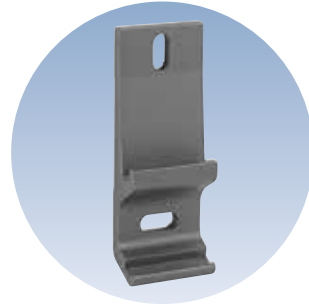

Ob als Tragrohrmarkise Prima T | TS, als exklusive Compactcassette Prima CC oder als filigrane, rundum geschlossene Cassettenmarkise Prima C1: Mit einem pulverlackierten Gestell, Befestigungen und Armhalterungen aus Aluminium und stabilen Gelenkarmen mit Doppelseil hält Ihre Freude an der Markise viele Sommer lang.

Bewährte Einhaktechnik mit stranggepressten Aluminiumkonsolen garantiert einen sicheren Halt

Stabile Einhakbefestigung auch bei den Cassettenmarkisen der Prima Baureihe

Einhakkonsole für eine variable Befestigung am Markisenkasten

Konsole zur Einhakbefestigung für hohe Befestigungsansprüche, in verschiedenen Breiten lieferbar

Neigungsverstellung aus gesenkgeschmiedetem Aluminium mit automatisch verriegelnder Hochschlagsicherung

Armhalter aus stranggepresstem Aluminium garantieren einen festen Halt der Gelenkarme