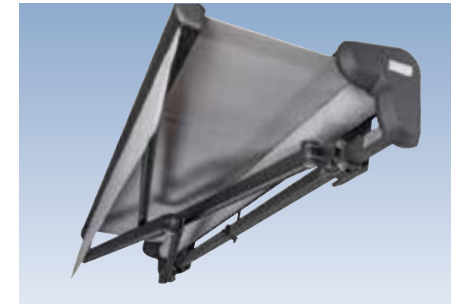

Novetta Plus H mit rundum geschlossener Hülse

Novetta XH | XS mit mehr Ausfall als Breite