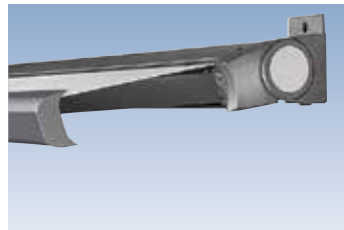

Prima Cassetten:
Prima CC
Prima C1

Prima T-Baureihe:
Prima T
Prima TS