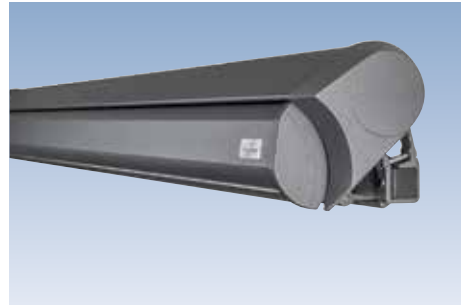

Besonders im geschlossenen Zustand macht die Prima CC eine gute Figur

Seitenansicht der Prima CC mit formschönen Profilen und Seitenkappen aus Aluminium