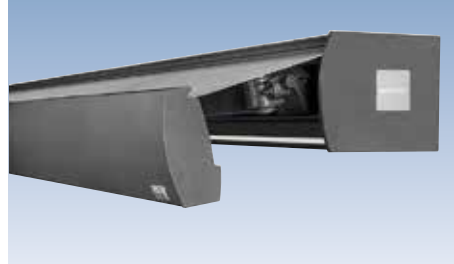

Mit dem dimmbaren, warmweißen LED-Licht werden neue Akzente gesetzt