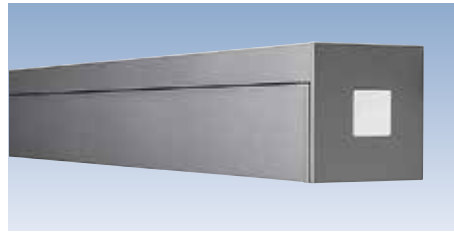

Puristisches Design und optimale Funktionalität: Die Novetta Plus Q im geschlossenen Zustand