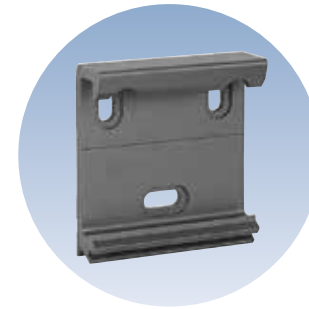

Ob als Tragrohrmarkise Prima T | TS, als exklusive Compactcassette Prima CC oder als filigrane, rundum geschlossene Cassettenmarkise Prima C1: Mit einem pulverlackierten Gestell, Befestigungen und Armhalterungen aus Aluminium und stabilen Gelenkarmen mit Doppelseil hält Ihre Freude an der Markise viele Sommer lang.

Bewährte Einhaktechnik mit stranggepressten Aluminiumkonsolen garantiert einen sicheren Halt

Stabile Einhakbefestigung auch bei den Cassettenmarkisen der Prima Baureihe

Einhakkonsole für eine variable Befestigung am Markisenkasten

Konsole zur Einhakbefestigung für hohe Befestigungsansprüche, in verschiedenen Breiten lieferbar

Neigungsverstellung aus gesenkgeschmiedetem Aluminium mit automatisch verriegelnder Hochschlagsicherung

Armhalter aus stranggepresstem Aluminium garantieren einen festen Halt der Gelenkarme