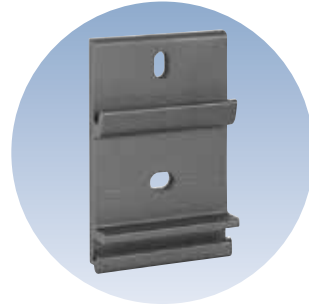

Ob als Tragrohrmarkise Prima T | TS, als exklusive Compactcassette Prima CC oder als filigrane, rundum geschlossene Cassettenmarkise Prima C1: Mit einem pulverlackierten Gestell, Befestigungen und Armhalterungen aus Aluminium und stabilen Gelenkarmen mit Doppelseil hält Ihre Freude an der Markise viele Sommer lang.

Bewährte Einhaktechnik mit stranggepressten Aluminiumkonsolen garantiert einen sicheren Halt

Stabile Einhakbefestigung auch bei den Cassettenmarkisen der Prima Baureihe

Einhakkonsole für eine variable Befestigung am Markisenkasten

Konsole zur Einhakbefestigung für hohe Befestigungsansprüche, in verschiedenen Breiten lieferbar

Neigungsverstellung aus gesenkgeschmiedetem Aluminium mit automatisch verriegelnder Hochschlagsicherung

Armhalter aus stranggepresstem Aluminium garantieren einen festen Halt der Gelenkarme