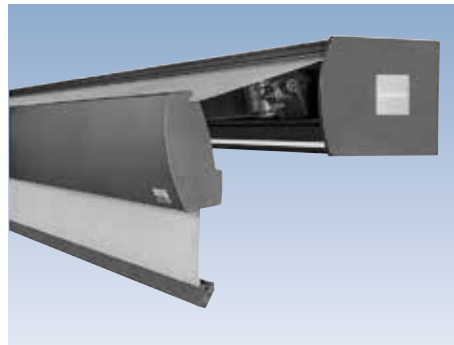

Das standardmäßige, elektrisch bedienbare Volantrollo wird über induktive Ladung startbereit gehalten