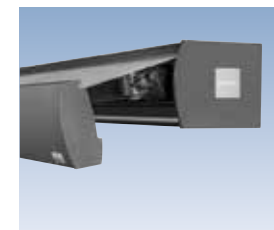

Novetta Compact:
Novetta Plus H
Novetta CC
Novetta Plus 2

Novetta Cassetten:
Novetta Plus Q
Novetta Plus F
Novetta Plus R