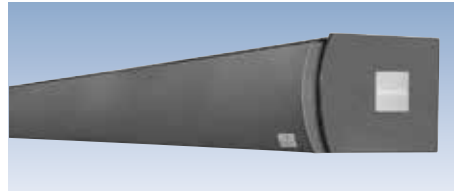

Modernstes Design perfektioniert mit technischen Feinessen