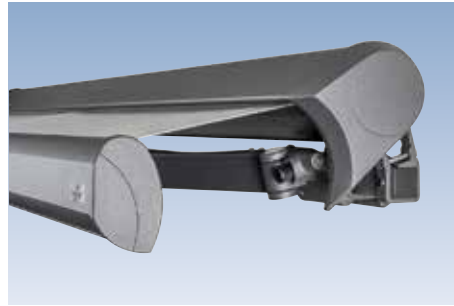

Besonders im geschlossenen Zustand macht die Prima CC eine gute Figur

Seitenansicht der Prima CC mit formschönen Profilen und Seitenkappen aus Aluminium