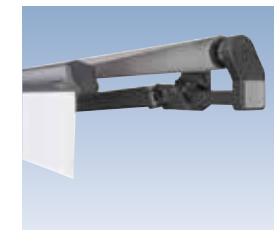

Novetta Markisen

Novetta Offene:
Novetta Basis
Novetta Plus 1
Novetta XS | XH