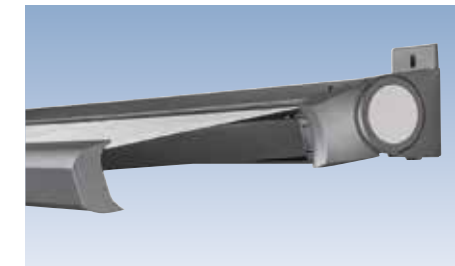

Ob als Tragrohrmarkise Prima T | TS, als exklusive Compactcassette Prima CC oder als filigrane, rundum geschlossene Cassettenmarkise Prima C1: Mit einem pulverlackierten Gestell, Befestigungen und Armhalterungen aus Aluminium und stabilen Gelenkarmen mit Doppelseil hält Ihre Freude an der Markise viele Sommer lang.

Die optional erhältliche Rückwand verschließt den Kasten bei Decken- oder Dachsparrenmontage

Novetta Plus Q: Cassettenmarkise im kubischen Design

Die Cassettenmarkise Novetta Plus Q ist mit ihrem puristischem, kubischen Design stark an dem Beschattungssystem Q.bus angelehnt. Auch hier überzeugen gerader Linienverlauf und die quadratische Gestaltung des Markisenkastens den Betrachter.

Eine moderne Cassettenmarkise, die sich hervorragend in die aktuelle, an klaren Formen ausgerichtete Architektur speziell von Ein- und Zweifamilienhäusern eingliedern und integrieren lässt.

Die flache Bauhöhe beträgt nur 14 cm, die Neigung lässt sich stufenlos bis zu 45° verstellen