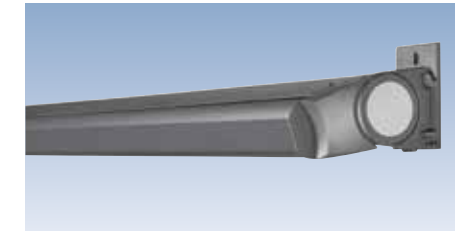

Ob als Tragrohrmarkise Prima T | TS, als exklusive Compactcassette Prima CC oder als filigrane, rundum geschlossene Cassettenmarkise Prima C1: Mit einem pulverlackierten Gestell, Befestigungen und Armhalterungen aus Aluminium und stabilen Gelenkarmen mit Doppelseil hält Ihre Freude an der Markise viele Sommer lang.

Die optional erhältliche Rückwand verschließt den Kasten bei Decken- oder Dachsparrenmontage

Novetta Plus Q: Cassettenmarkise im kubischen Design

Die Cassettenmarkise Novetta Plus Q ist mit ihrem puristischem, kubischen Design stark an dem Beschattungssystem Q.bus angelehnt. Auch hier überzeugen gerader Linienverlauf und die quadratische Gestaltung des Markisenkastens den Betrachter.

Eine moderne Cassettenmarkise, die sich hervorragend in die aktuelle, an klaren Formen ausgerichtete Architektur speziell von Ein- und Zweifamilienhäusern eingliedern und integrieren lässt.

Die flache Bauhöhe beträgt nur 14 cm, die Neigung lässt sich stufenlos bis zu 45° verstellen