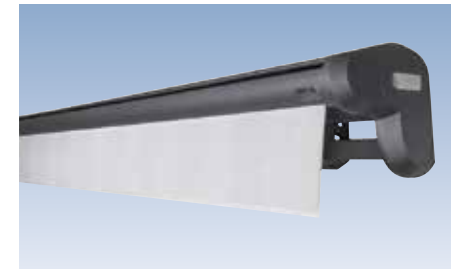

Novetta Plus H mit rundum geschlossener Hülse