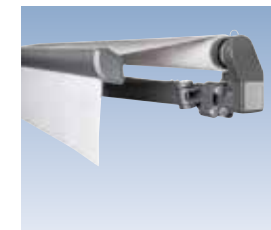

Novetta Markisen

Novetta Offene:
Novetta Basis
Novetta Plus 1
Novetta XS | XH