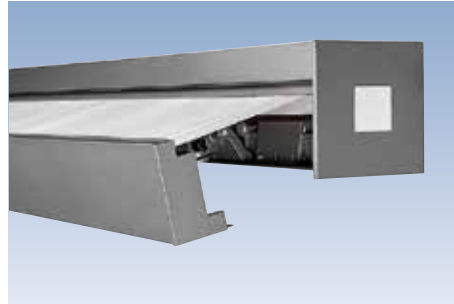

Die Endkappe des Ausfallprofils nimmt die kubische Linienführung des Kastens auf